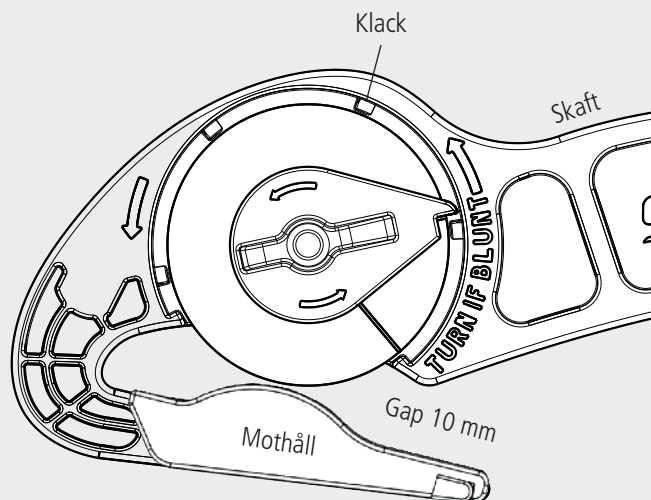

Snabb, enkel, säker

S-CUT®
QE

14-005RD

Manufactured
in Sweden by
ES Equipment AB

Det har aldrig varit enklare att skära!

Skärverktyget S-CUT är speciellt utvecklat för dig som har behov av att snabbt och säkert kunna skära i olika material såsom textilier, läder, rep m m.

Säkerhetsprincipen för S-CUT QE bygger på den patenterade teknik som under flera år använts på motsvarande verktyg avsedda för akutmottagningar, ambulanser, räddningstjänster och försvar i stora delar av världen.

I många situationer ersätter S-CUT QE helt saxar, knivar och andra skärande verktyg.

S-CUT QE finns i två färger; blått och svart. Vid köp av större kvantiteter finns möjlighet att välja egen färg och egen logga eller namn. Se exempel på baksidan.

Fakta S-CUT QE

Vikt: 0,062 kg.

Längd: 180 mm.

Material: Glasfiberarmerad plast.

Rengöring: Med tvål och vatten.

Tillbehör: Vägghållare och hölster.

Enkel och effektiv att använda

Skär i material som läder, rep och textilier utan "sågning"

Så här använder du din S-CUT QE

S-CUT QE levereras färdig för användning. När du ska skära; placera materialet mellan mothållet och skaftet. Drag verktyget för hand mot dig, så att materialet som ska skäras passerar mellan skärbladet och mothållet.

Vid tjocka material, undvik att rycka. Vicka verktyget försiktigt i sidled medan du samtidigt fortsätter att ha ett jämnt drag.

Rotation av skärblad

Skärbladet står stilla då man skär och när skärytan slitits så att den behöver bytas vrids en ny vass skäryta fram genom att bladet roteras manuellt.

När bladet roterats och slitits varvet runt är verktyget förbrukat och lämnas till oss för återvinning.

Skanna koden med mobilkameran för instruktion om bladrotation.